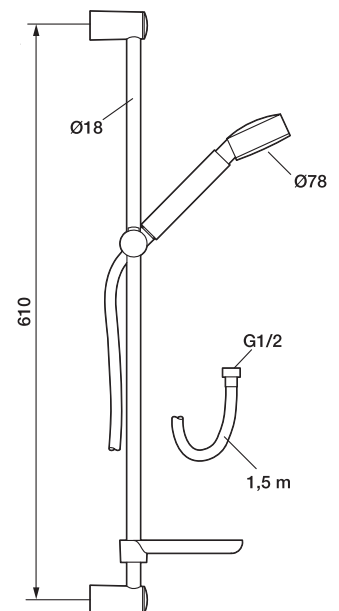

Duschset, Venado

- Handdusch med Eco Flow 9 l/min
- Transparent tvålhylla
- Duschstången har fasta väggfästen, med väggtätning

Utförande	FMM nr	RSK nr
Krom	9315-0000	819 77 64
Krom, kartong	9315-0900	819 76 41